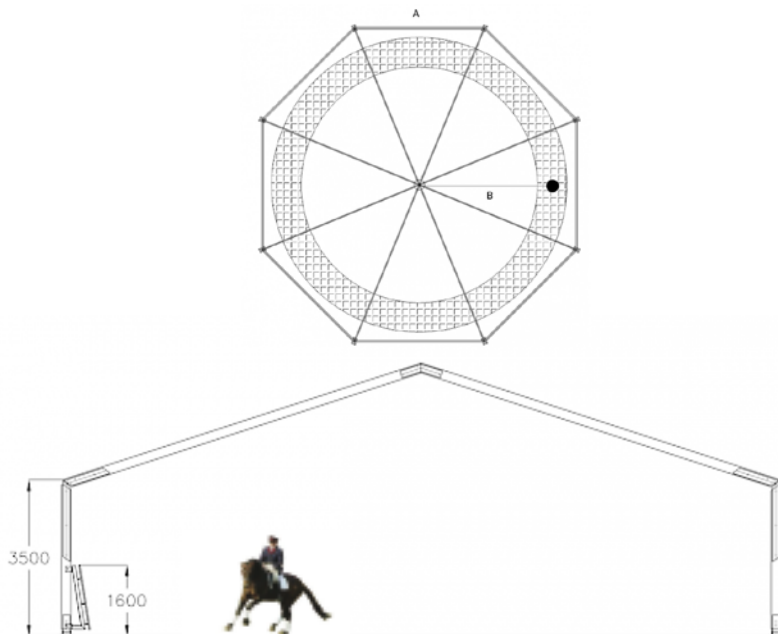

equitent®

Porque con **equitent®** tú y tu caballo disfrutaréis los 365 días del año

cavarena

Para dar cuerda
16/18/21 m de diámetro

cavola

Picadero cubierto
16/21 m de ancho

equitent®

**SOSTENIBLE Y
ECOLÓGICO**