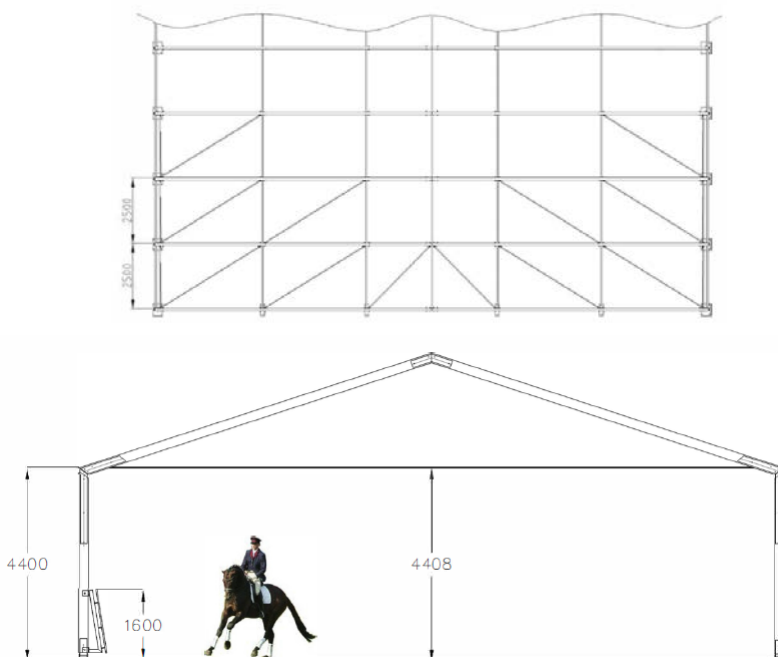

equitent®

Porque con **equitent®** tú y tu caballo disfrutaréis los 365 días del año

cavarena

Para dar cuerda
16/18/21 m de diámetro

cavola

Picadero cubierto
16/21 m de ancho

equitent®

**SOSTENIBLE Y
ECOLÓGICO**